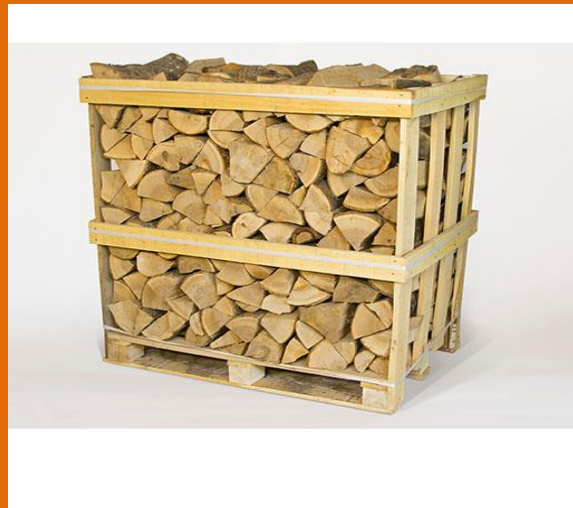

Ceny jsou uvedeny včetně DPH.

PRMS = PROSTOROVÝ METR SYPANÝ
PRMR = PROSTOROVÝ METR ROVNANÝ

www.drevohabrovany.cz